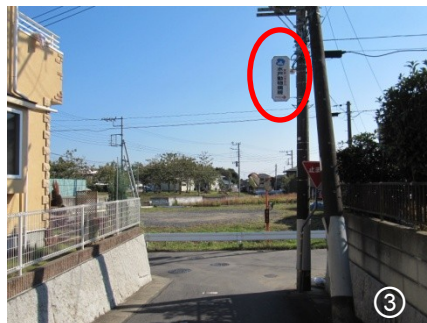

偕楽園方面よりお越しの方へ

水戸動物病院 アクセスマップ
MITO ANIMAL HOSPITAL ACCESS MAP

水戸市街を岩間街道方面から

水戸市街から岩間街道を直進して、
の見和1丁目南の交差点を右折してく
ださい。左側のファミリーレストランの
ココスさんが目印です。

①の箇所から2キロ程道なりに直
進すると左手に当院の看板があり
ます。看板を左折してください。

看板を左折して道なりに直進する
とT字路があり当院の看板があり
ます。ここを右折してください。

右折していただき、道なりに進んで
いただくと当院があります。病院の
横と前が駐車場となっております。