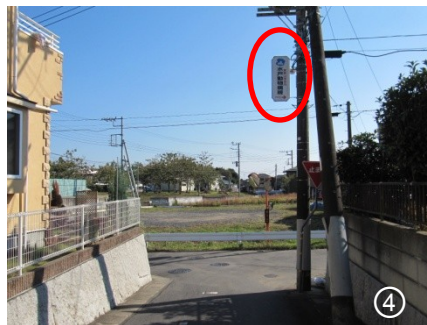

# 千波方面よりお越しの方へ

水戸動物病院 アクセスアップ  
MITO ANIMAL HOSPITAL ACCESS MAP

① 千波方面から好文橋を渡り、赤塚駅方面へ直進してください。

② 見和1丁目南の交差点です。右側にファミリーレストランのココスさんがあります。交差点を直進してください。

③ ②の箇所から道なりに直進すると左手に当院の看板があります。看板を左折してください。

④ 看板を左折して道なりに直進するとT字路があり当院の看板があります。ここを右折してください。

⑤ 右折していただき、道なりに進んでいただくと当院があります。病院の横と前が駐車場となっております。